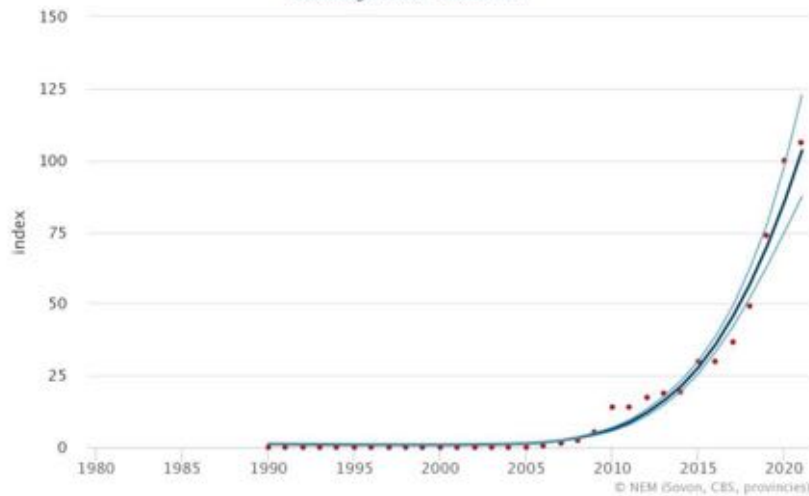

vroeg opstaan (voor zonsopkomst beginnen)

7-12 bezoeken maart-juni

Wat levert het op..

Basis informatie over trends in:

- ✓ Eigen telgebied
 - ✓ Regio/provincie
 - ✓ Landelijk
 - ✓ Europees
-
- ✓ Basis voor bescherming van soorten en gebieden voor beleid.

Wat levert het op..

- Trends en ontwikkelingen per soort

Cetti's Zanger
broedvogeltrend - Nederland

Bruine Kiekendief

Bruine Kiekendief - *Circus aeruginosus*
Broedvogels
verspreiding
2014-2016

Bruine Kiekendief
broedvogeltrend - Nederland