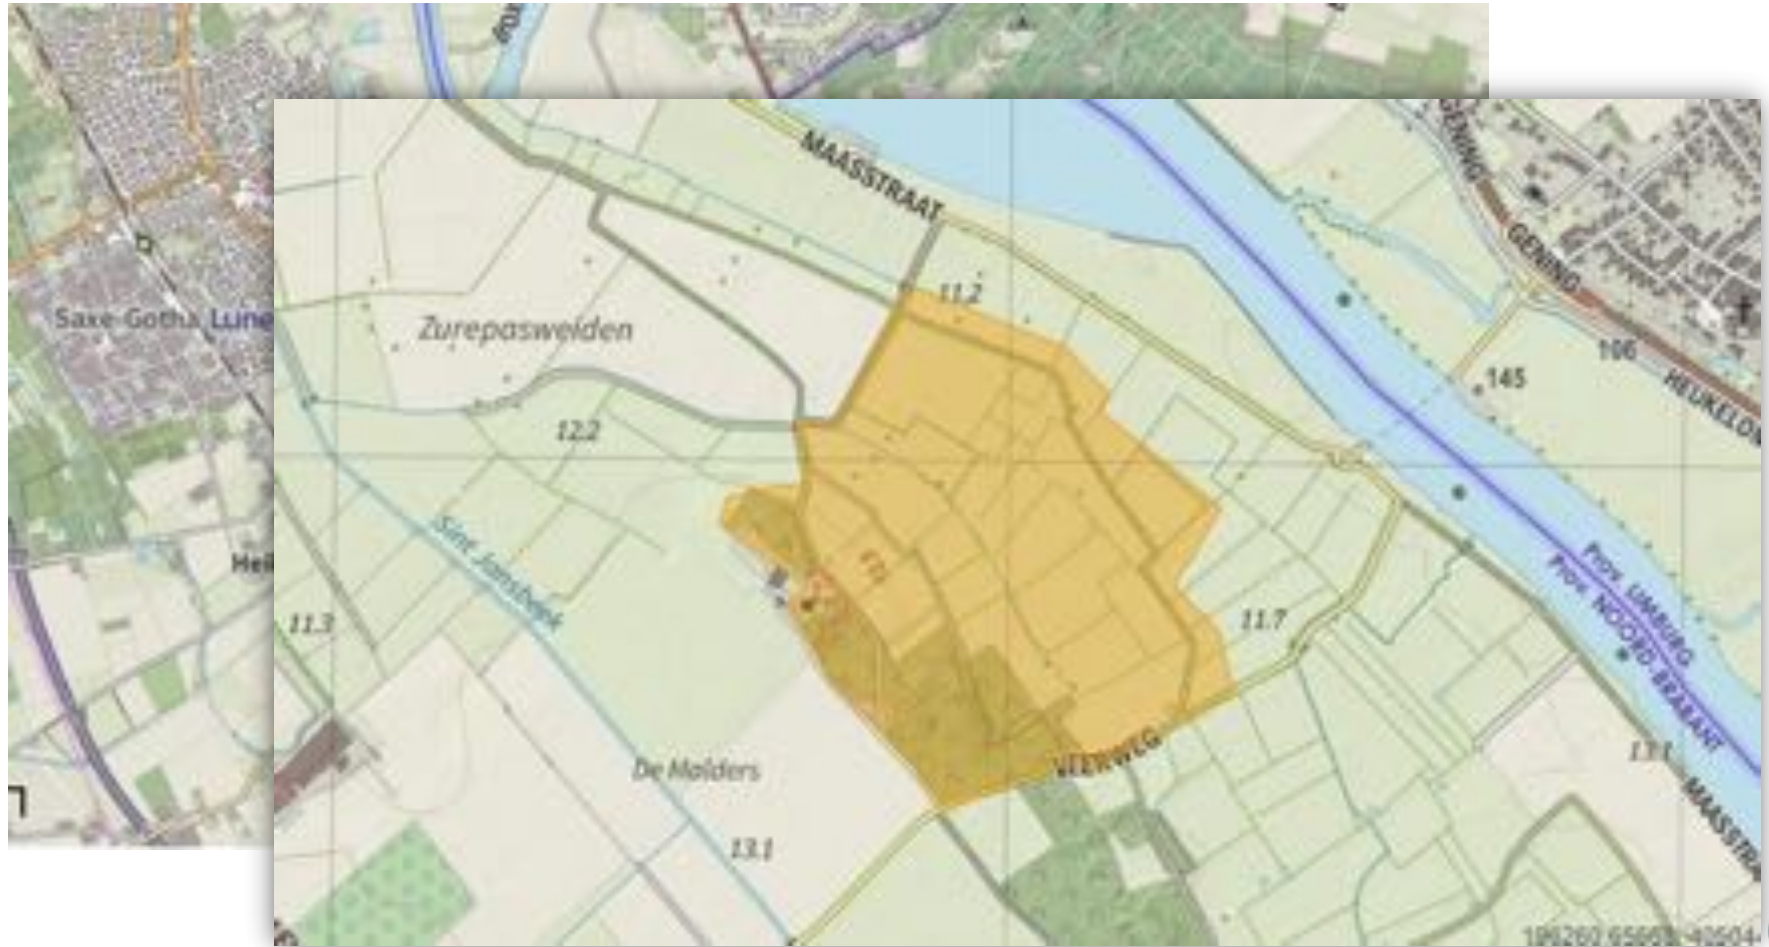

Praktijk

Cursus plot Vortumse Bergjes

Cursus plot Kraaijenbergse Plassen

Cursus plot Ullingse Bergen

Tellers actief tot nu toe

- Groeningse Bergjes
 - 3 broedvogeltellers
- Vortumse Bergjes
 - 6 broedvogeltellers
- Landgoed Limosa Maasheggen
 - 1 broedvogelteller
- Maasheggen - Sint Agatha
 - 3 broedvogeltellers

Wat levert het allemaal op dat tellen

Nachtegaal 2011-2022

Grote Bonte Specht

Grote Bonte Specht 2011-2022

Grote Bonte Specht

Legenda:

- 2012 (n=0)
- 2011 (n=3)
- ~ Teigebied

Periode:
2022,2021,2020,2019,2018,2017,2016,2
015,2014,2013,2012,2011