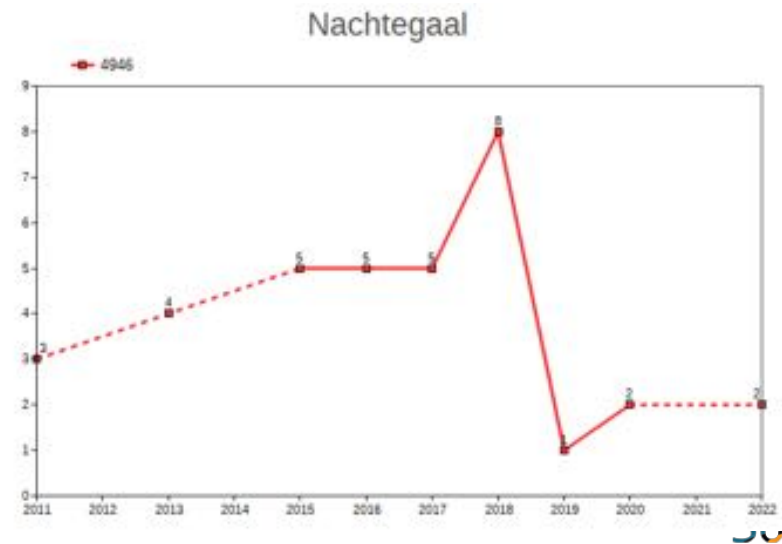

Telling invoeren

Kies je gebied

Periode Voorjaar

BMP cursus Maasheggen

- ✓ 21 enthousiaste curisten
 - 21 nieuwe broedvogeltellers in Maasheggen gebied
- ✓ 5 theorie avonden
- ✓ 4 praktijkochtenden
- ✓ Doel: Zelfstandig broedvogels leren tellen

Praktijk

Cursus plot Vortumse Bergjes

Cursus plot Kraaijenbergse Plassen

Cursus plot Ullingse Bergen

Tellers actief tot nu toe

- Groeningse Bergjes
 - 3 broedvogeltellers
- Vortumse Bergjes
 - 6 broedvogeltellers
- Landgoed Limosa Maasheggen
 - 1 broedvogelteller
- Maasheggen - Sint Agatha
 - 3 broedvogeltellers

Wat levert het allemaal op dat tellen

Nachtegaal 2011-2022

Grote Bonte Specht

Grote Bonte Specht 2011-2022

Grote Bonte Specht

Legenda:

- 2012 (n=0)
- 2011 (n=3)
- ~ Teigebied

Periode:
2022,2021,2020,2019,2018,2017,2016,2
015,2014,2013,2012,2011