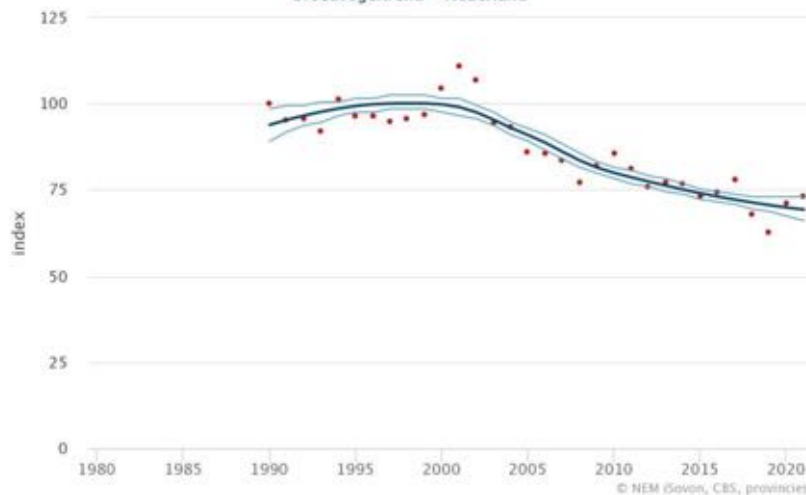

Wat levert het op..

- Trends en ontwikkelingen per soort

Cetti's Zanger
broedvogeltrend - Nederland

Bruine Kiekendief

Bruine Kiekendief - *Circus aeruginosus*
Broedvogels
verspreiding
2014-2016

Bruine Kiekendief
broedvogeltrend - Nederland

**BMP-broedvogels tellen in de
Maasheggen**

Sovon

Waarom broedvogels tellen?

- Broedvogels zijn kritische gebruikers van hun leefomgeving
- Geeft ons veel kennis over milieu: habitateisen/trends
- Veldwerk leuk en spannend