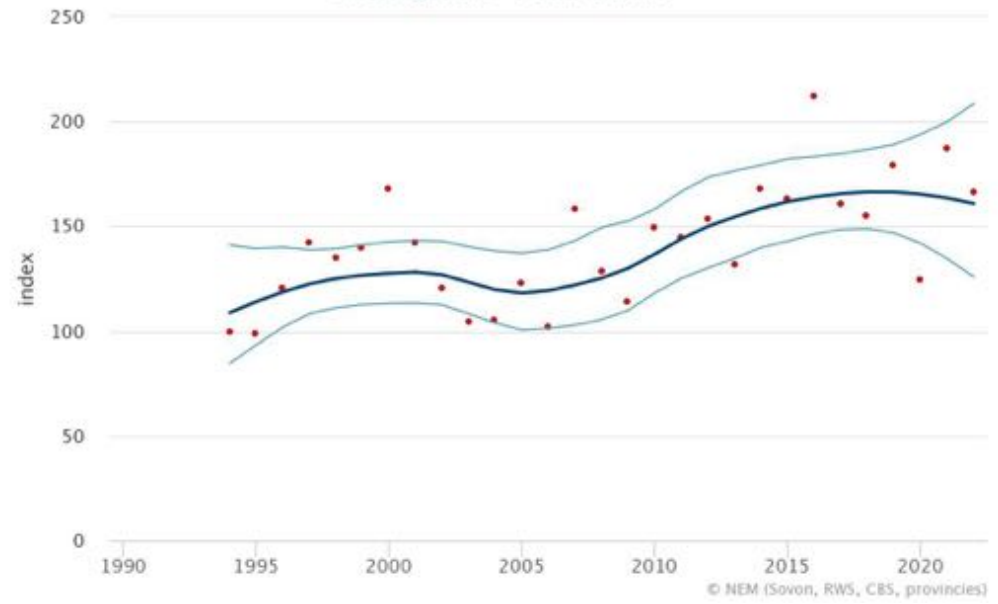

**BMP-broedvogels tellen in de
Maasheggen**

Sovon

Waarom broedvogels tellen?

- Broedvogels zijn kritische gebruikers van hun leefomgeving
- Geeft ons veel kennis over milieu: habitateisen/trends
- Veldwerk leuk en spannend

Grasmus

Grasmus - *Sylvia communis*
Broedvogels
dichtheid
2013-2015

laag
hoog

Grasmus
broedvogeltrend - Noord-Brabant

Nachtegaal

Nachtegaal - *Luscinia megarhynchos*
Broedvogels
dichtheid
2013-2015

Nachtegaal
broedvogeltrend – Noord-Brabant