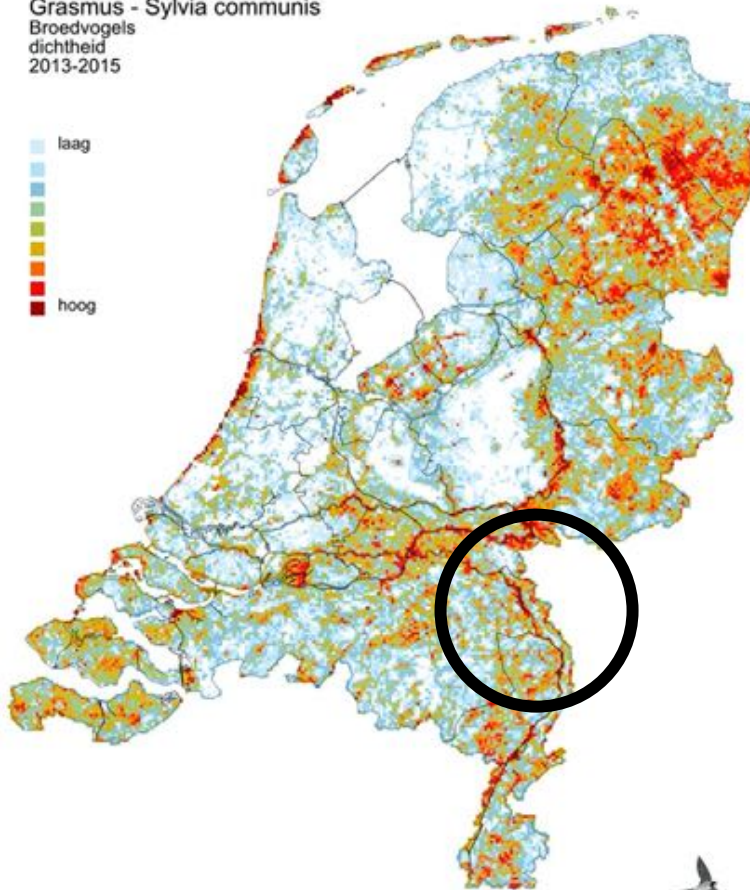

**BMP-broedvogels tellen in de
Maasheggen**

Sovon

Waarom broedvogels tellen?

- Broedvogels zijn kritische gebruikers van hun leefomgeving
- Geeft ons veel kennis over milieu: habitateisen/trends
- Veldwerk leuk en spannend

Grasmus

Grasmus - *Sylvia communis*
Broedvogels
dichtheid
2013-2015

laag
hoog

Grasmus
broedvogeltrend - Noord-Brabant

Nachtegaal

Nachtegaal - *Luscinia megarhynchos*
Broedvogels
dichtheid
2013-2015

Nachtegaal
broedvogeltrend – Noord-Brabant