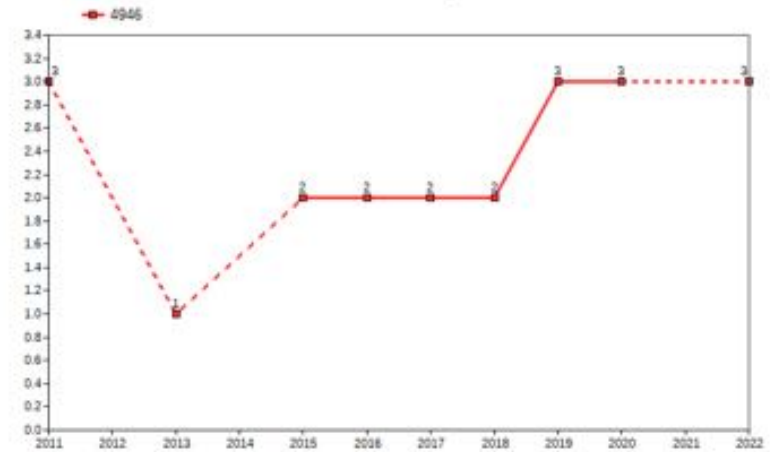

Praktijk

Cursus plot Vortumse Bergjes

Cursus plot Kraaijenbergse Plassen

Cursus plot Ullingse Bergen

Tellers actief tot nu toe

- Groeningse Bergjes
 - 3 broedvogeltellers
- Vortumse Bergjes
 - 6 broedvogeltellers
- Landgoed Limosa Maasheggen
 - 1 broedvogelteller
- Maasheggen - Sint Agatha
 - 3 broedvogeltellers

Wat levert het allemaal op dat tellen

Nachtegaal 2011-2022

Grote Bonte Specht

Grote Bonte Specht 2011-2022

Grote Bonte Specht

Legenda:

- 2012 (n=0)
- 2011 (n=3)
- ~ Teigebied

Periode:
2022,2021,2020,2019,2018,2017,2016,2
015,2014,2013,2012,2011