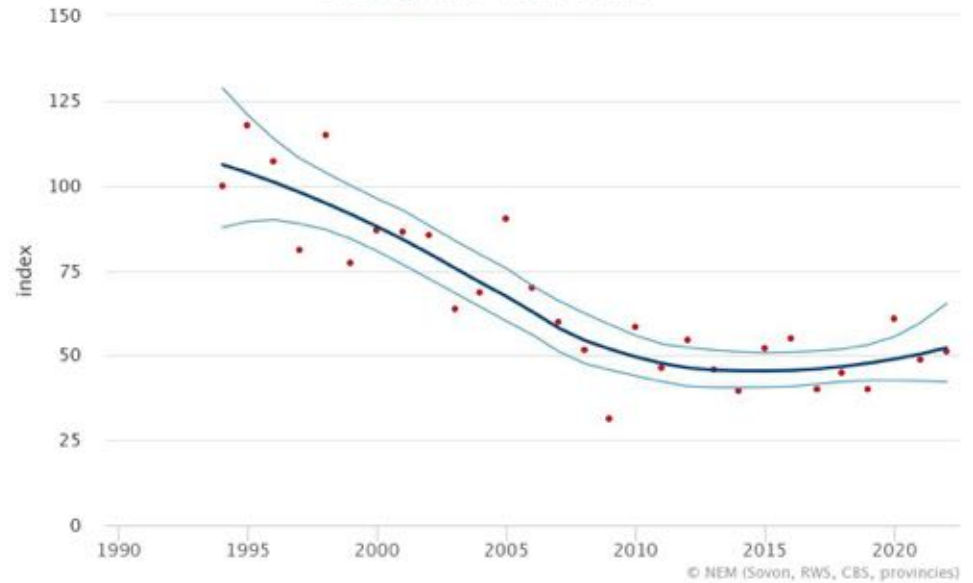

**BMP-broedvogels tellen in de
Maasheggen**

Sovon

Waarom broedvogels tellen?

- Broedvogels zijn kritische gebruikers van hun leefomgeving
- Geeft ons veel kennis over milieu: habitateisen/trends
- Veldwerk leuk en spannend

Grasmus

Grasmus - *Sylvia communis*
Broedvogels
dichtheid
2013-2015

laag
hoog

Grasmus
broedvogeltrend - Noord-Brabant

Nachtegaal

Nachtegaal - *Luscinia megarhynchos*
Broedvogels
dichtheid
2013-2015

Nachtegaal
broedvogeltrend – Noord-Brabant

Patrijs

Patrijs - *Perdix perdix*
Broedvogels
dichtheid
2013-2015

laag
hoog

Patrijs
broedvogeltrend - Noord-Brabant

Wielewaal

Wielewaal - Oriolus oriolus
Broedvogels
verspreiding
2013-2015

Wielewaal
broedvogeltrend - Noord-Brabant

© NEM (Sovon, RWS, CBS, provincies)

Dit is het BMP-werk in 't kort:

- ✓ Vast telgebied
- ✓ Aantal bezoeken maart-juni
- ✓ Vooral vroege ochtend
- ✓ Route lopen door gebied (100%)
- ✓ Letten op zang en gedrag van aanwezige vogels. (broedcode)
- ✓ Waarnemingen noteren: Avimap of veldkaart
- ✓ Computerprogramma Autocluster bepaalt aantal en ligging territoria
- ✓ Volhouden voor gegevensvergelijking jaren