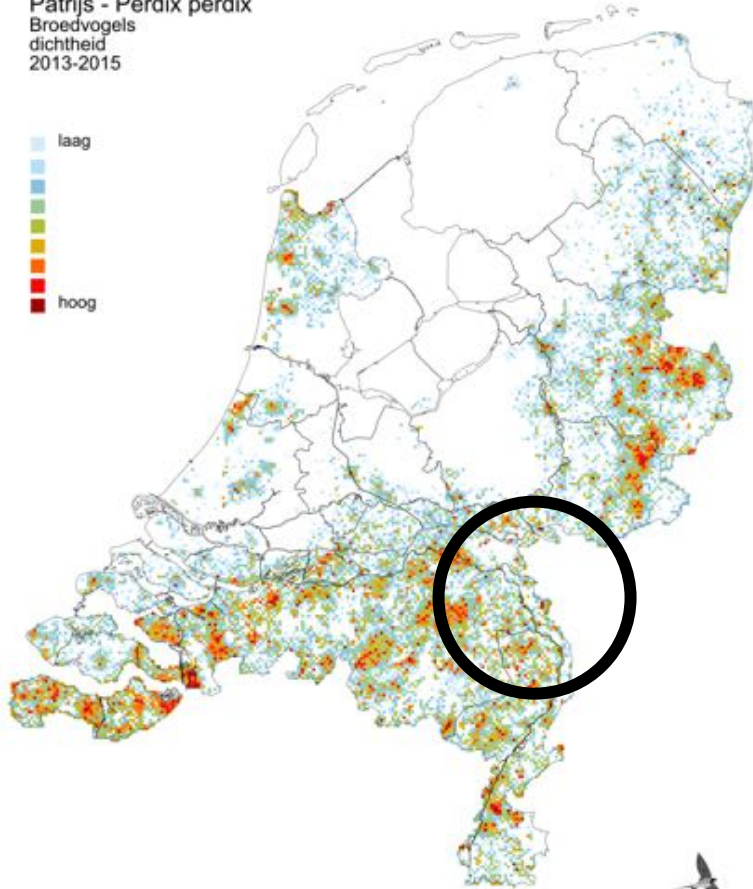

**BMP-broedvogels tellen in de
Maasheggen**

Sovon

Waarom broedvogels tellen?

- Broedvogels zijn kritische gebruikers van hun leefomgeving
- Geeft ons veel kennis over milieu: habitateisen/trends
- Veldwerk leuk en spannend

Grasmus

Grasmus - *Sylvia communis*
Broedvogels
dichtheid
2013-2015

laag
hoog

Grasmus
broedvogeltrend - Noord-Brabant

Nachtegaal

Nachtegaal - *Luscinia megarhynchos*
Broedvogels
dichtheid
2013-2015

Nachtegaal
broedvogeltrend – Noord-Brabant

Patrijs

Patrijs - *Perdix perdix*
Broedvogels
dichtheid
2013-2015

laag
hoog

Patrijs
broedvogeltrend - Noord-Brabant

Wielewaal

Wielewaal - Oriolus oriolus
Broedvogels
verspreiding
2013-2015

Wielewaal
broedvogeltrend - Noord-Brabant