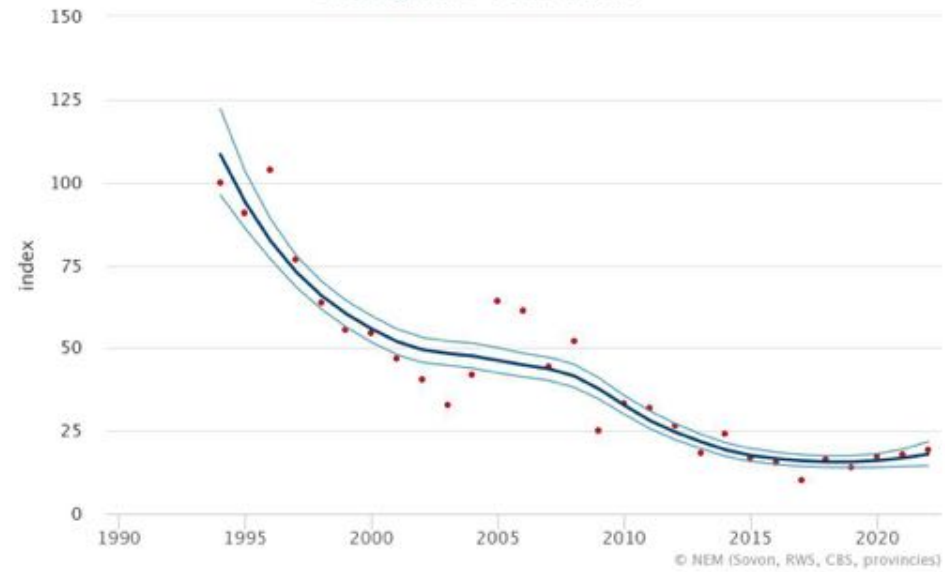

Patrijs
broedvogeltrend - Noord-Brabant