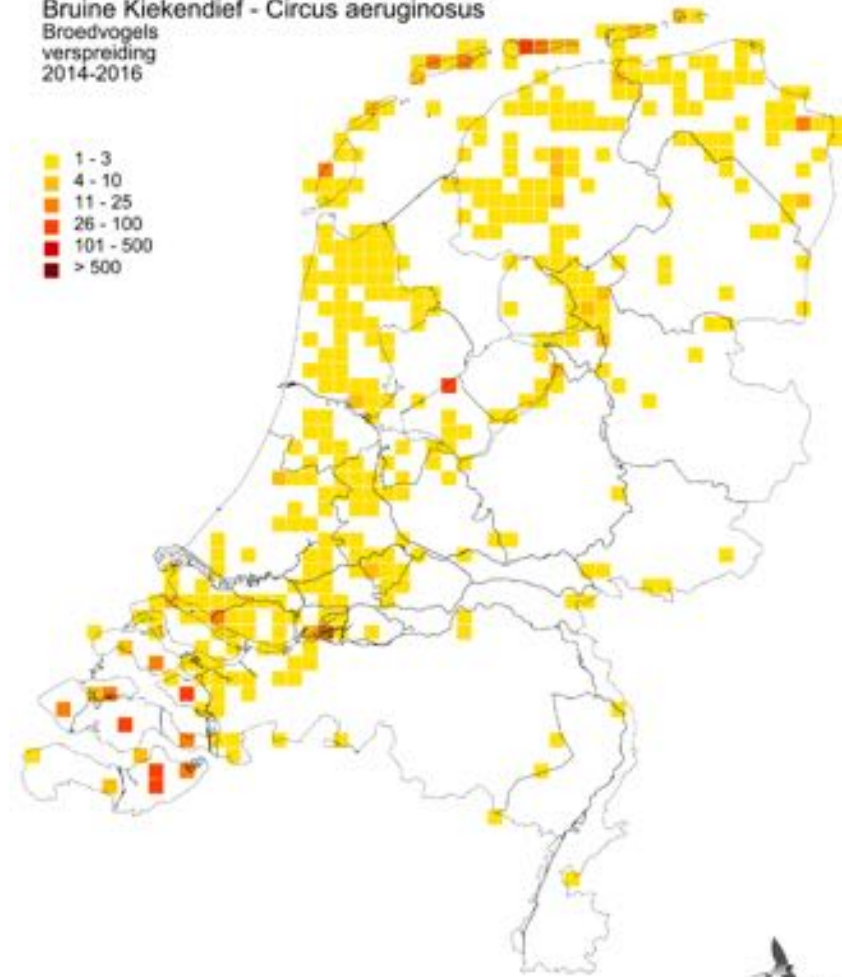

Wat levert het op..

- Trends en ontwikkelingen per soort

Cetti's Zanger
broedvogeltrend - Nederland

Bruine Kiekendief

Bruine Kiekendief - *Circus aeruginosus*
Broedvogels
verspreiding
2014-2016

Bruine Kiekendief
broedvogeltrend - Nederland

**BMP-broedvogels tellen in de
Maasheggen**

Sovon

Waarom broedvogels tellen?

- Broedvogels zijn kritische gebruikers van hun leefomgeving
- Geeft ons veel kennis over milieu: habitateisen/trends
- Veldwerk leuk en spannend

Grasmus

Grasmus - *Sylvia communis*
Broedvogels
dichtheid
2013-2015

laag
hoog

Grasmus
broedvogeltrend - Noord-Brabant

Nachtegaal

Nachtegaal - *Luscinia megarhynchos*
Broedvogels
dichtheid
2013-2015

Nachtegaal
broedvogeltrend – Noord-Brabant