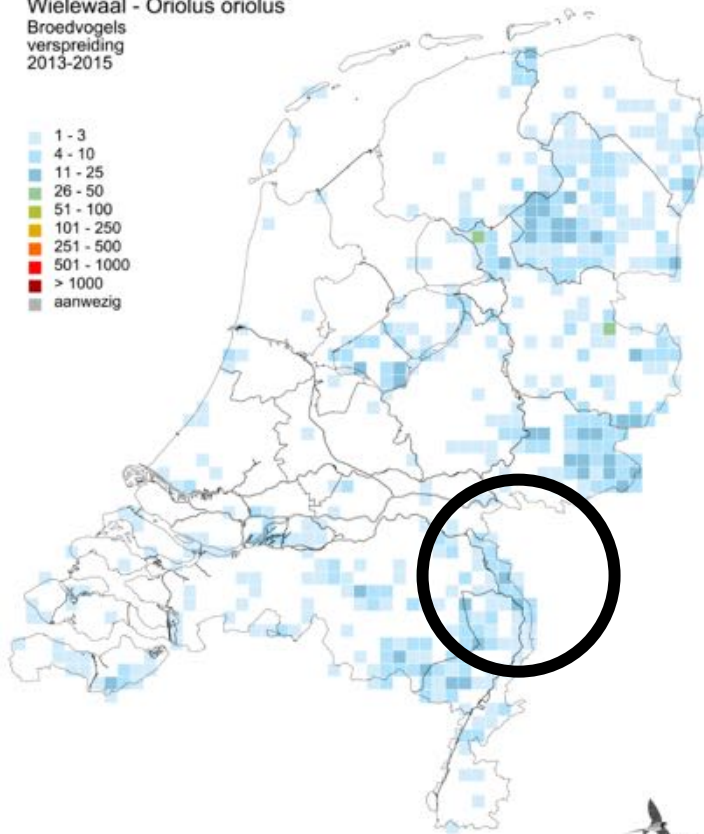

Grasmus

Grasmus - *Sylvia communis*
Broedvogels
dichtheid
2013-2015

laag
hoog

Grasmus
broedvogeltrend - Noord-Brabant

Nachtegaal

Nachtegaal - *Luscinia megarhynchos*
Broedvogels
dichtheid
2013-2015

Nachtegaal
broedvogeltrend – Noord-Brabant

Patrijs

Patrijs - *Perdix perdix*
Broedvogels
dichtheid
2013-2015

laag
hoog

Patrijs
broedvogeltrend - Noord-Brabant

Wielewaal

Wielewaal - Oriolus oriolus
Broedvogels
verspreiding
2013-2015

Wielewaal
broedvogeltrend - Noord-Brabant

© NEM (Sovon, RWS, CBS, provincies)

Dit is het BMP-werk in 't kort:

- ✓ Vast telgebied
- ✓ Aantal bezoeken maart-juni
- ✓ Vooral vroege ochtend
- ✓ Route lopen door gebied (100%)
- ✓ Letten op zang en gedrag van aanwezige vogels. (broedcode)
- ✓ Waarnemingen noteren: Avimap of veldkaart
- ✓ Computerprogramma Autocluster bepaalt aantal en ligging territoria
- ✓ Volhouden voor gegevensvergelijking jaren