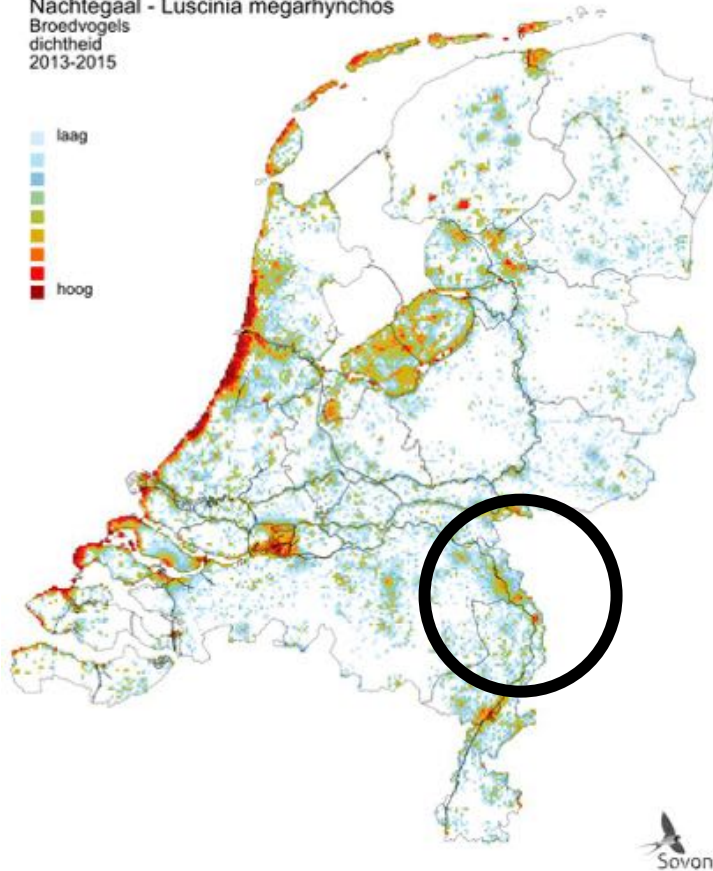

**BMP-broedvogels tellen in de
Maasheggen**

Sovon

Waarom broedvogels tellen?

- Broedvogels zijn kritische gebruikers van hun leefomgeving
- Geeft ons veel kennis over milieu: habitateisen/trends
- Veldwerk leuk en spannend

Grasmus

Grasmus - *Sylvia communis*
Broedvogels
dichtheid
2013-2015

laag
hoog

Grasmus
broedvogeltrend - Noord-Brabant

Nachtegaal

Nachtegaal - *Luscinia megarhynchos*
Broedvogels
dichtheid
2013-2015

Nachtegaal
broedvogeltrend – Noord-Brabant

Patrijs

Patrijs - *Perdix perdix*
Broedvogels
dichtheid
2013-2015

laag
hoog

Patrijs
broedvogeltrend - Noord-Brabant

Wielewaal

Wielewaal - Oriolus oriolus
Broedvogels
verspreiding
2013-2015

Wielewaal
broedvogeltrend - Noord-Brabant