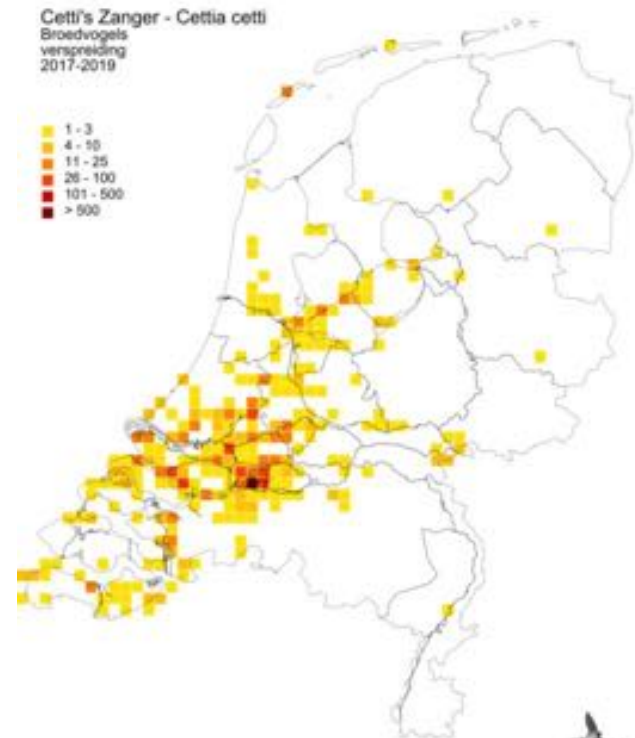

Via www.sovon.nl kun je de gegevens voor alle vogels vinden.

- alleen 2021
- 2021 en andere jaren

Broedvogels inventariseren volgens BMP

eigen telgebied

jaarlijks dezelfde aanpak

vooral goed luisteren!

app Avimap

vroeg opstaan (voor zonsopkomst beginnen)

7-12 bezoeken maart-juni

Wat levert het op..

Basis informatie over trends in:

- ✓ Eigen telgebied
 - ✓ Regio/provincie
 - ✓ Landelijk
 - ✓ Europees
-
- ✓ Basis voor bescherming van soorten en gebieden voor beleid.

Wat levert het op..

- Trends en ontwikkelingen per soort

Cetti's Zanger
broedvogeltrend - Nederland

Bruine Kiekendief

Bruine Kiekendief - *Circus aeruginosus*
Broedvogels
verspreiding
2014-2016

Bruine Kiekendief
broedvogeltrend - Nederland