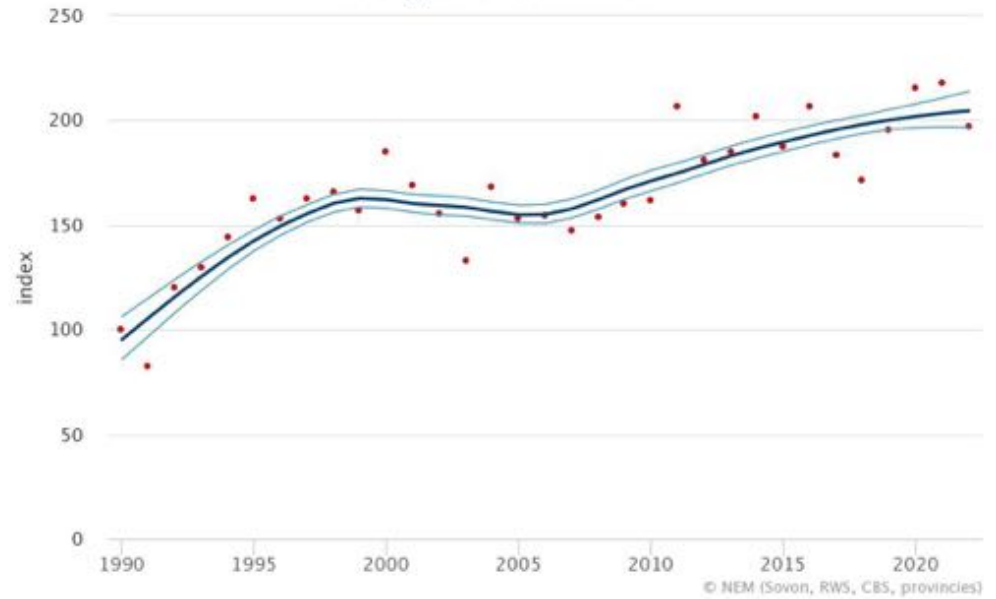

**BMP-broedvogels tellen in de
Maasheggen**

Sovon

Waarom broedvogels tellen?

- Broedvogels zijn kritische gebruikers van hun leefomgeving
- Geeft ons veel kennis over milieu: habitateisen/trends
- Veldwerk leuk en spannend

Grasmus

Grasmus - *Sylvia communis*
Broedvogels
dichtheid
2013-2015

laag
hoog

Grasmus
broedvogeltrend - Noord-Brabant

Nachtegaal

Nachtegaal - *Luscinia megarhynchos*
Broedvogels
dichtheid
2013-2015

Nachtegaal
broedvogeltrend – Noord-Brabant