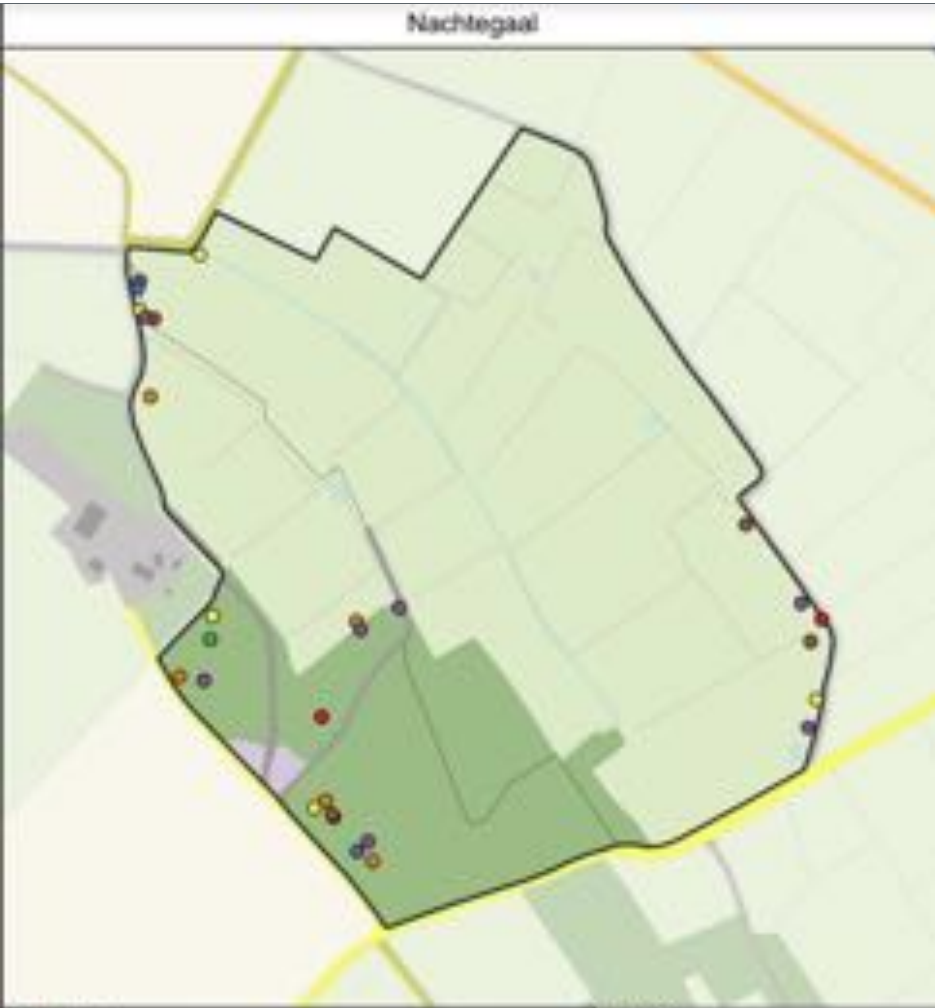

Telling invoeren

Kies je gebied

Periode Voorjaar

BMP cursus Maasheggen

- ✓ 21 enthousiaste curisten
 - 21 nieuwe broedvogeltellers in Maasheggen gebied
- ✓ 5 theorie avonden
- ✓ 4 praktijkochtenden
- ✓ Doel: Zelfstandig broedvogels leren tellen

Praktijk

Cursus plot Vortumse Bergjes

Cursus plot Kraaijenbergse Plassen

Cursus plot Ullingse Bergen

Tellers actief tot nu toe

- Groeningse Bergjes
 - 3 broedvogeltellers
- Vortumse Bergjes
 - 6 broedvogeltellers
- Landgoed Limosa Maasheggen
 - 1 broedvogelteller
- Maasheggen - Sint Agatha
 - 3 broedvogeltellers

Wat levert het allemaal op dat tellen

Nachtegaal 2011-2022

Grote Bonte Specht

Grote Bonte Specht 2011-2022

Grote Bonte Specht

Legenda:

- 2012 (n=0)
- 2011 (n=3)
- ~ Teigebied

Periode:
2022,2021,2020,2019,2018,2017,2016,2
015,2014,2013,2012,2011